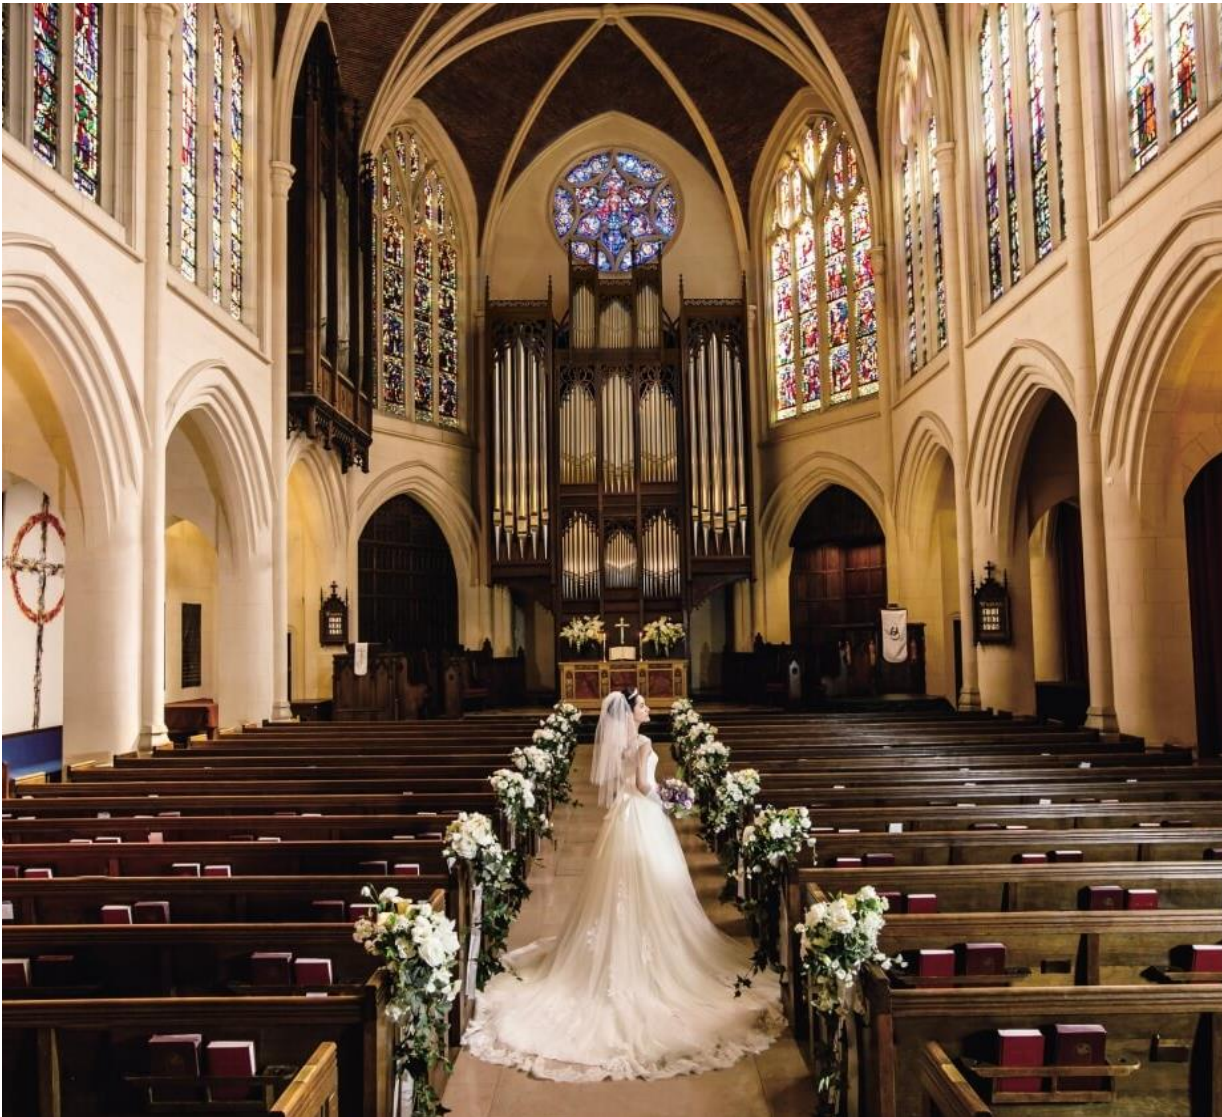

- ・カップル往復送迎（車種指定なし）
- ・コーディネータ同行

アレキサンダー三世橋周辺フォトツアー ¥139,000
(追加枚数：約60枚)

■ 挙式後または挙式前にアレキサンダー三世橋周辺で撮影を行います。

<含まれるもの>

- ・カップル往復送迎（車種指定なし）
- ・コーディネータ同行

Movie_ムービー

スタンダードシネマ

○約10曲から選べるBGMに合わせた
ダイナミックな編集