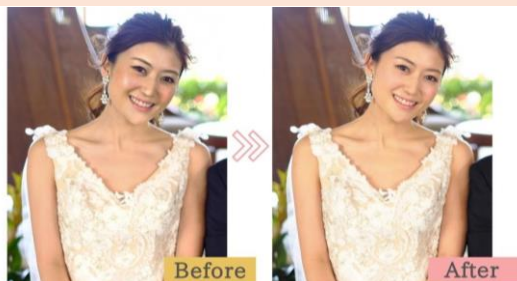

美肌

美肌&スタイリッシュ加工

※1 フォトセレクトWebサービス

■おふたりのご希望の写真がアルバムに収納されるよう、Webで事前に画像セレクトができます。また、好きな写真のダウンロードも可能です。

- 撮影から45日以内に写真セレクトを完了させてください。45日を過ぎますと当社セレクトにて製本させていただきます。
 - アルバムのカット数によってセレクトできる数に限りがございます。
 - 納品日：撮影後約2～3週間で撮影データのダウンロードとフォトセレクトが可能となり、セレクト完了後から約3週間にて指定の場所へお届けいたします。
- ※詳細は別途案内書面を必ずご確認ください。