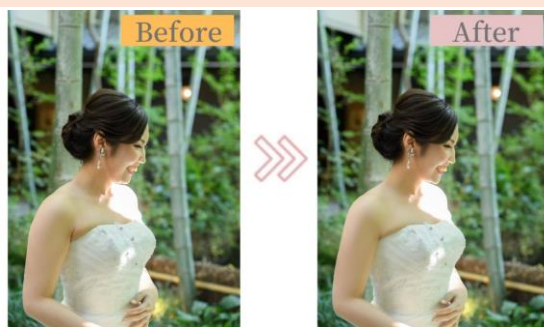

美肌

美肌&スタイリッシュ加工

※1 フォトセレクトWebサービス

■おふたりのご希望の写真がアルバムに収納されるよう、Webで事前に画像セレクトができます。また、好きな写真のダウンロードも可能です。

- 撮影から45日以内に写真セレクトを完了させてください。45日を過ぎますと当社セレクトにて製本させていただきます。
 - アルバムのカット数によってセレクトできる数に限りがございます。
 - 納品日：撮影後約2～3週間で撮影データのダウンロードとフォトセレクトが可能となり、セレクト完了後から約3週間にて指定の場所へお届けいたします。
- ※詳細は別途案内書面を必ずご確認ください。